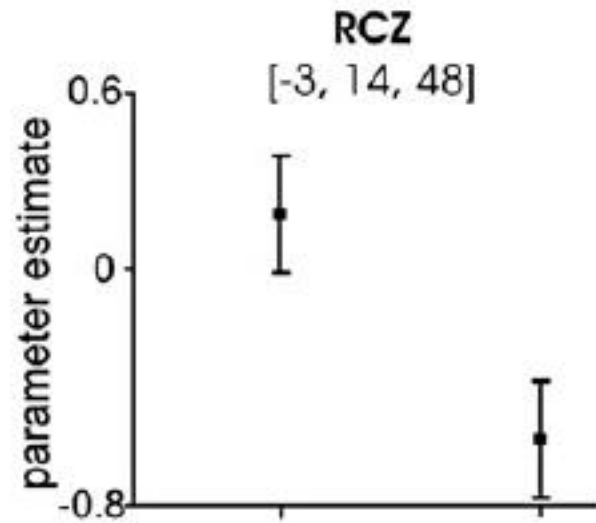

Please put your money in the blue tin.

Thanks, Melissa.

«Neurons that fire together wire together»

nature video

30 millions
de piles vont à la
poubelle chaque année.
Rapportez les vôtres.

BVD 31 200 S P I

En Suisse, 250'000 personnes
arrêtent de fumer chaque année