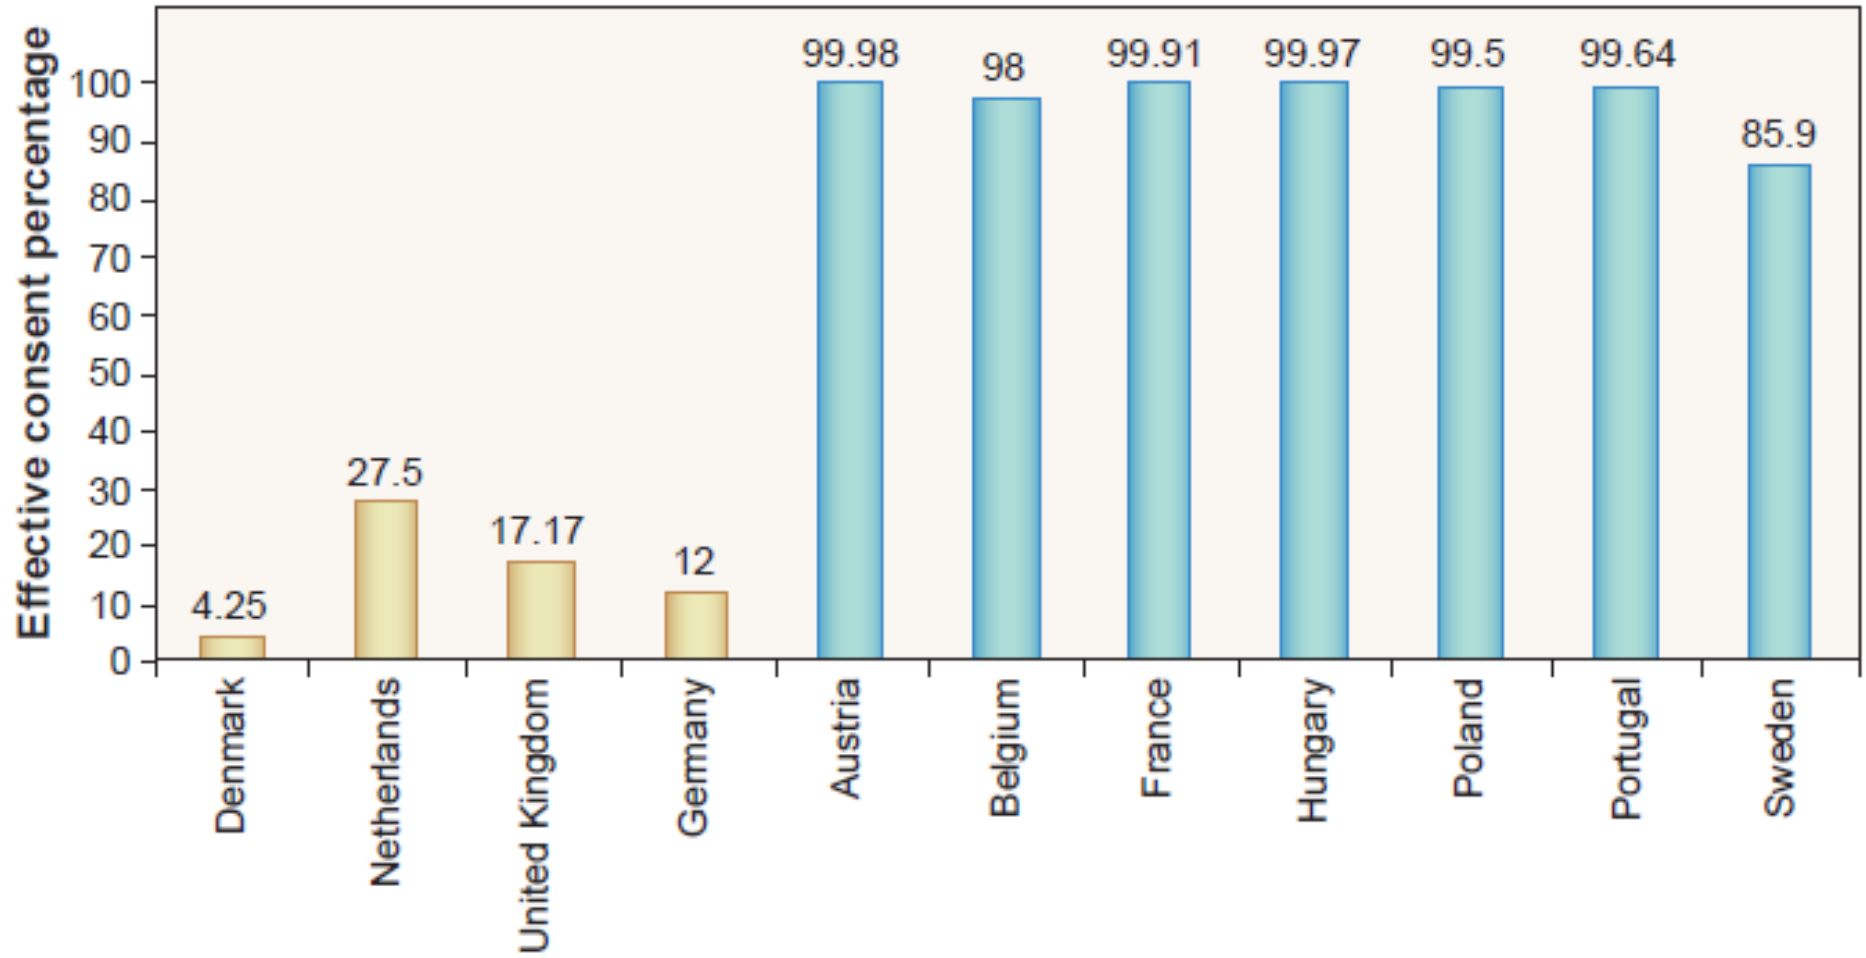

PSYCHOTHÉRAPIES **Psychiques**

Sous la direction de
Isabelle CÉLESTIN-LHOPIEAU

Changer par la thérapie

- Du chamane
au psychothérapeute
- Des médecines traditionnelles
aux neurosciences

DUNOD

10%

48%

Anterior insula

Ventral striatum

50%

37%

Wallpaper*

Wallpaper*

Wallpaper*

le Covid-19 affecte l'intelligence et peut provoquer une diminution du QI allant jusqu'à 7 points. «The Lancet»

Image by: NEXU Science Communication