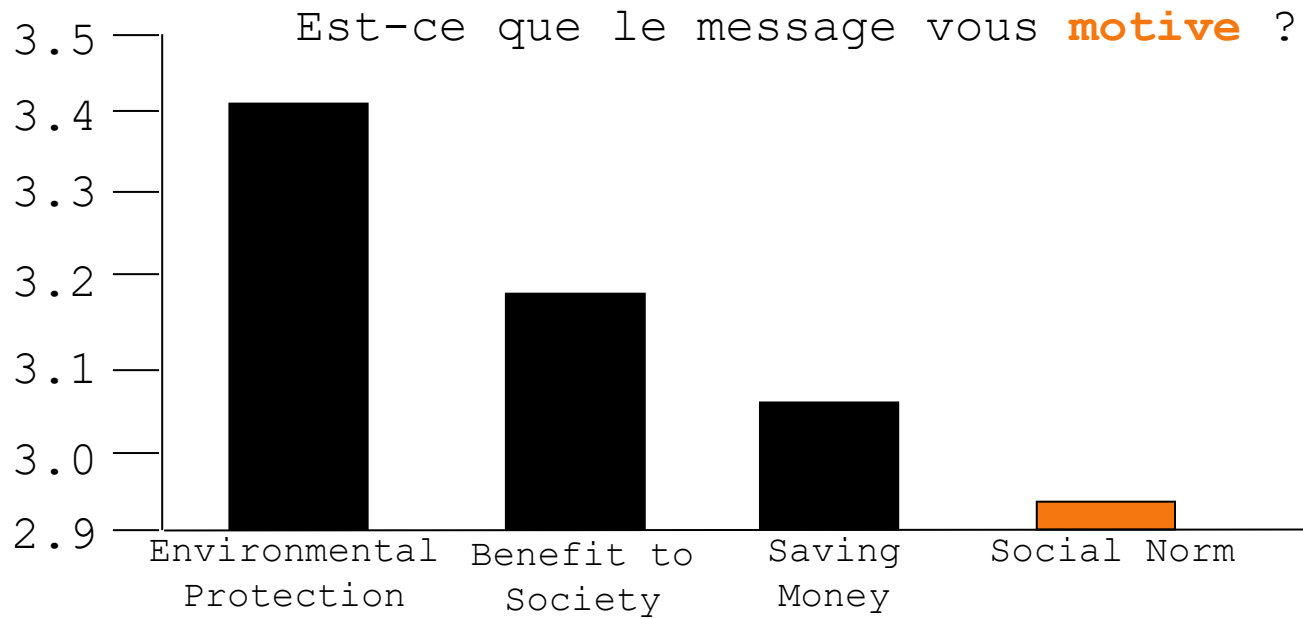

Please put your money in the blue tin.

Thanks, Melissa.

«Neurons that fire together wire together»

nature video

30 millions
de piles vont à la
poubelle chaque année.
Rapportez les vôtres.

BVD 31 200 S P I

En Suisse, 250'000 personnes
arrêtent de fumer chaque année