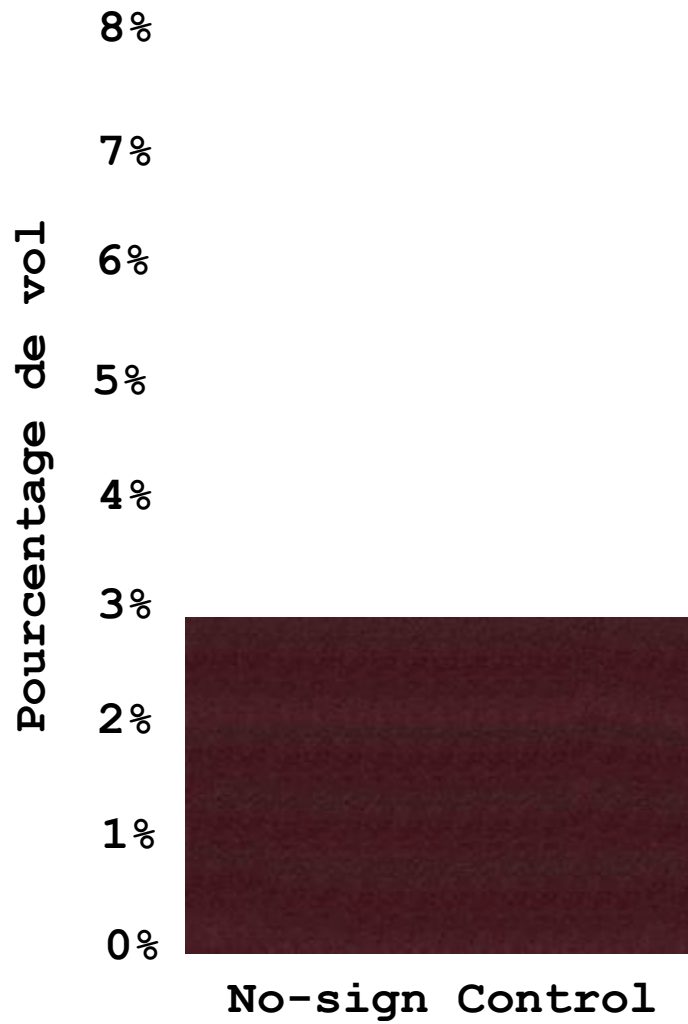

Many past visitors have removed petrified wood from the park, changing the natural state of the Petrified Forest:

Negative Social Norm