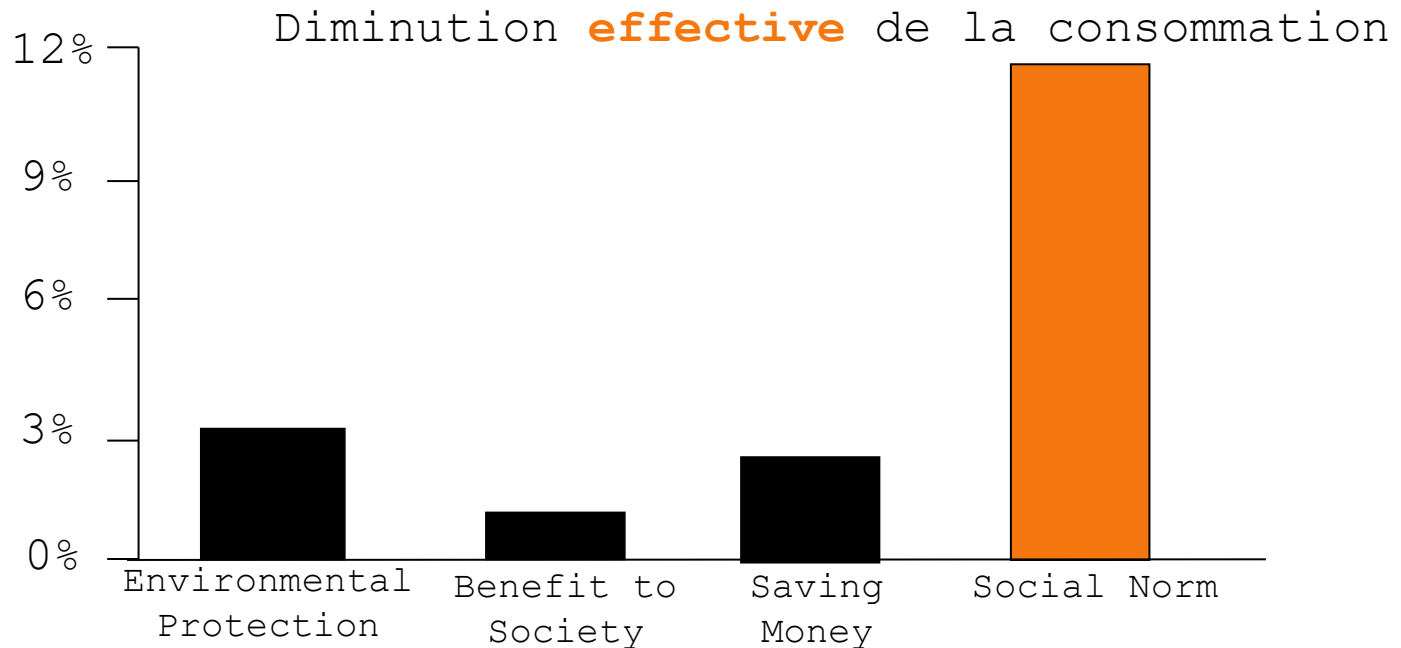

Please put your money in the blue tin.

Thanks, Melissa.

«Neurons that fire together wire together»

nature video

30 millions
de piles vont à la
poubelle chaque année.
Rapportez les vôtres.

BVD 31 200 S P I

En Suisse, 250'000 personnes
arrêtent de fumer chaque année