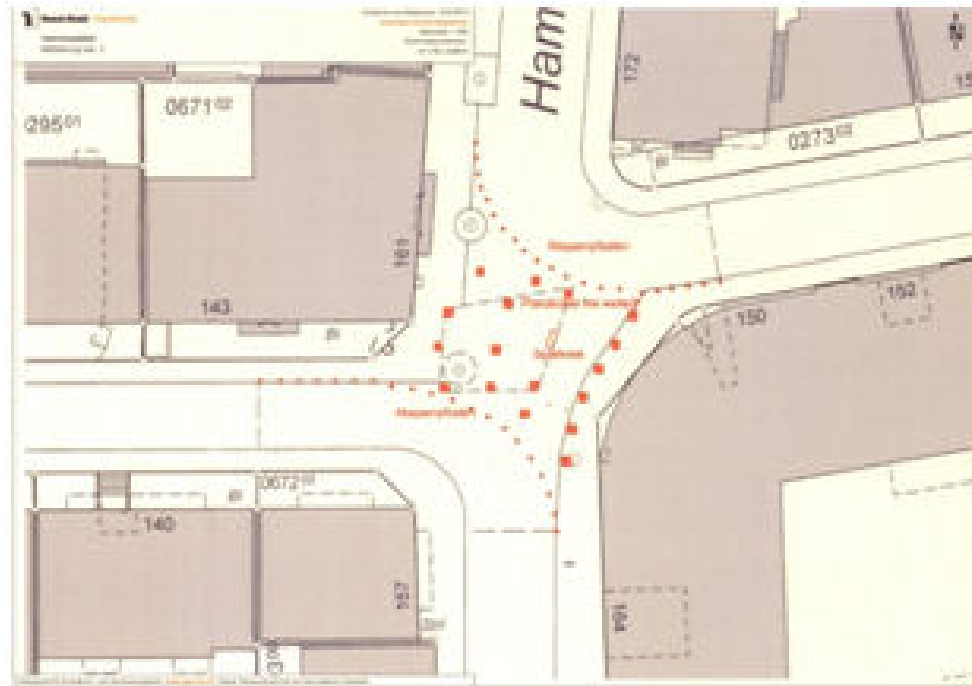

Hammerplätzli

Stadtteil
Sekretariat
Kleinbasel

Massnahme zur Verkehrsberuhigung(2004)

Hammerplätzli

Das war einmal...

heute...

Hammerplätzli

Stadtteil
Sekretariat
Kleinbasel

Lösungsvorschlag der Verwaltung

Partizipation: Runder Tisch mit Verwaltung und Quartier

Hammerplätzli

Stadtteil
Sekretariat
Kleinbasel

Ziele:

1. Der Platz bleibt Aufenthaltsort für alle.
2. Reklamationen bleiben aus.
3. Nachtruhe wird ab 24h eingehalten.
4. Littering-Problem auf dem Platz verringert sich.
5. Möblierung ist gut gestaltet.
6. Das subjektive Sicherheitsempfinden bei den AltersheimbewohnerInnen verbessert sich.